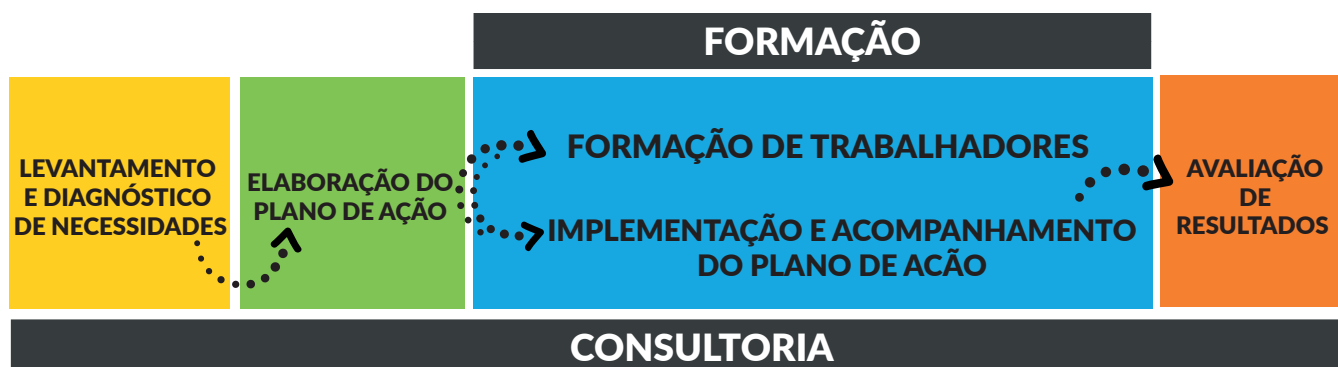

Esta é já a 3ª edição que conta com o nosso apoio.

O MOVE PME tem como objetivo apoiar as micro, pequenas e médias empresas a atingirem **padrões de desempenho mais competitivos**, partindo de uma base suportada em formação especializada e outras ações de investimento no negócio e na atividade laboral das empresas.